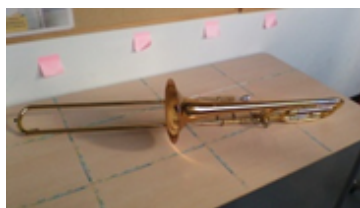

11月 文化祭本番

12月 お別れコンサート曲決めと練習

1月 お別れコンサートに向けて練習

2月 お別れコンサートに向けての

Euph&Tuba

Tp

Tb

Peac